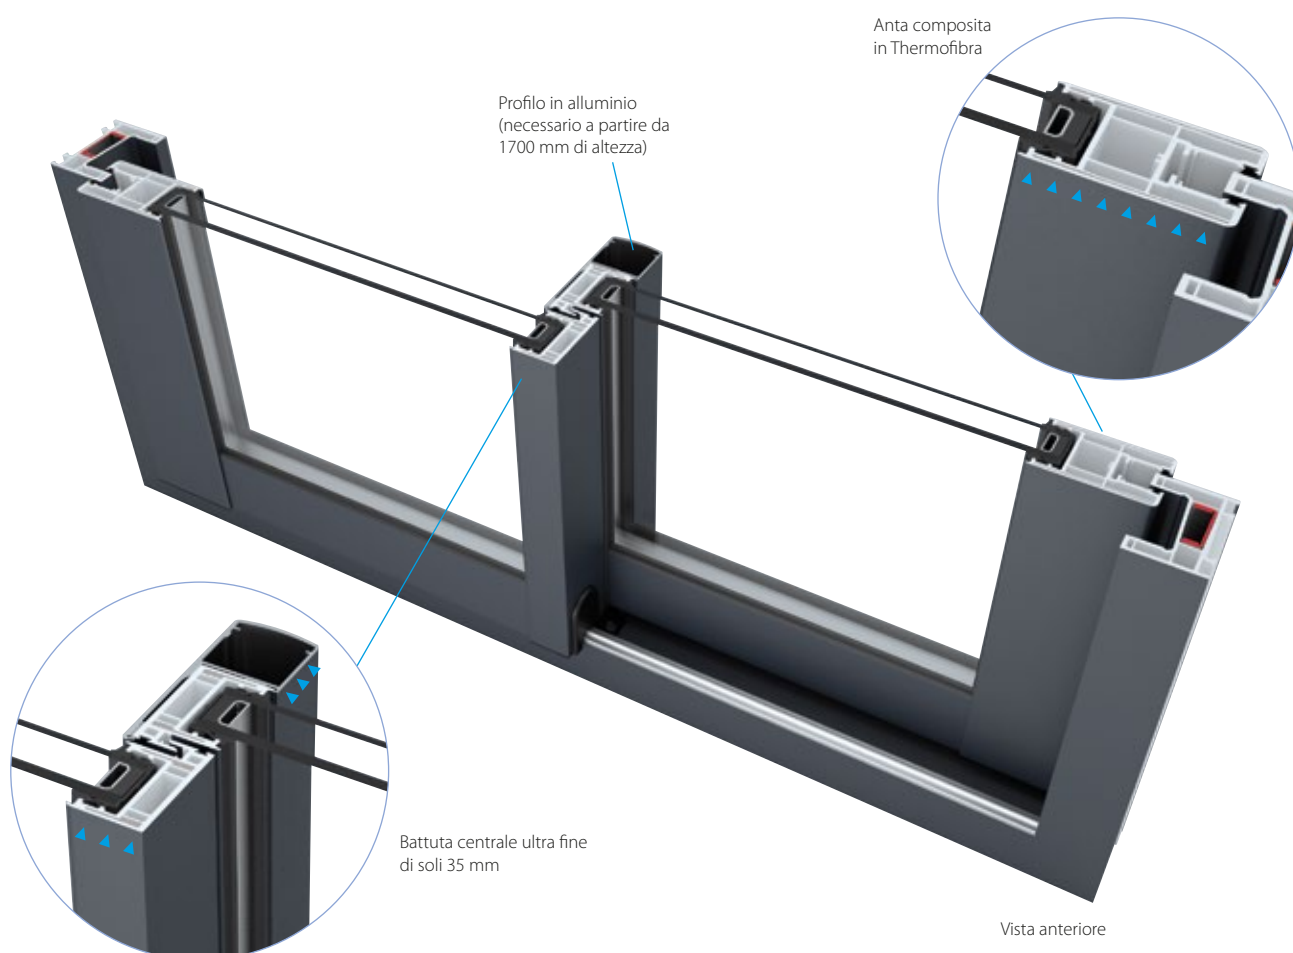

Deceuninck innova ogni giorno e immagina oggi la finestra di domani!

iSlide#neo armonizza con grazia l'estetica dell'alluminio e le prestazioni termiche e la durabilità del PVC.

Prestazioni termiche eccezionali

Il sistema scorrevole più efficiente del mercato: valori di trasmittanza termica $U_f=1,4 \text{ W/m}^2\text{K}$

La classificazione massima secondo la norma per la permeabilità all'aria: **classe 4**

Massima luminosità con profili stretti e maggiore superficie vetrata:

Fattore solare $S_w > 0,3$

Trasmissione luminosa $TL_w > 0,5$

Aspetto elegante e profili stretti

Un sistema taglia XS grazie a profili stretti, solo 35 mm per il nodo centrale, ma un sistema taglia XL per la possibilità di creare grandi aperture.

Potrai ottenere la massima luminosità per la tua abitazione, sia sul nuovo sia in ristrutturazione.

Isolamento acustico

Nel rumoroso mondo moderno, è fondamentale avere un'abitazione acusticamente isolata.

Con iSlide#neo potrai raggiungere valori di isolamento acustico da 28 a 33 dB, a seconda del tipo di vetro utilizzato.

Superamento barriere architettoniche

Con una soglia ribassata a 20 mm (in alluminio a taglio termico) le finestre in PVC del sistema iSlide#neo di Deceuninck consentono il superamento delle barriere architettoniche in accordo alle normative italiane più severe.